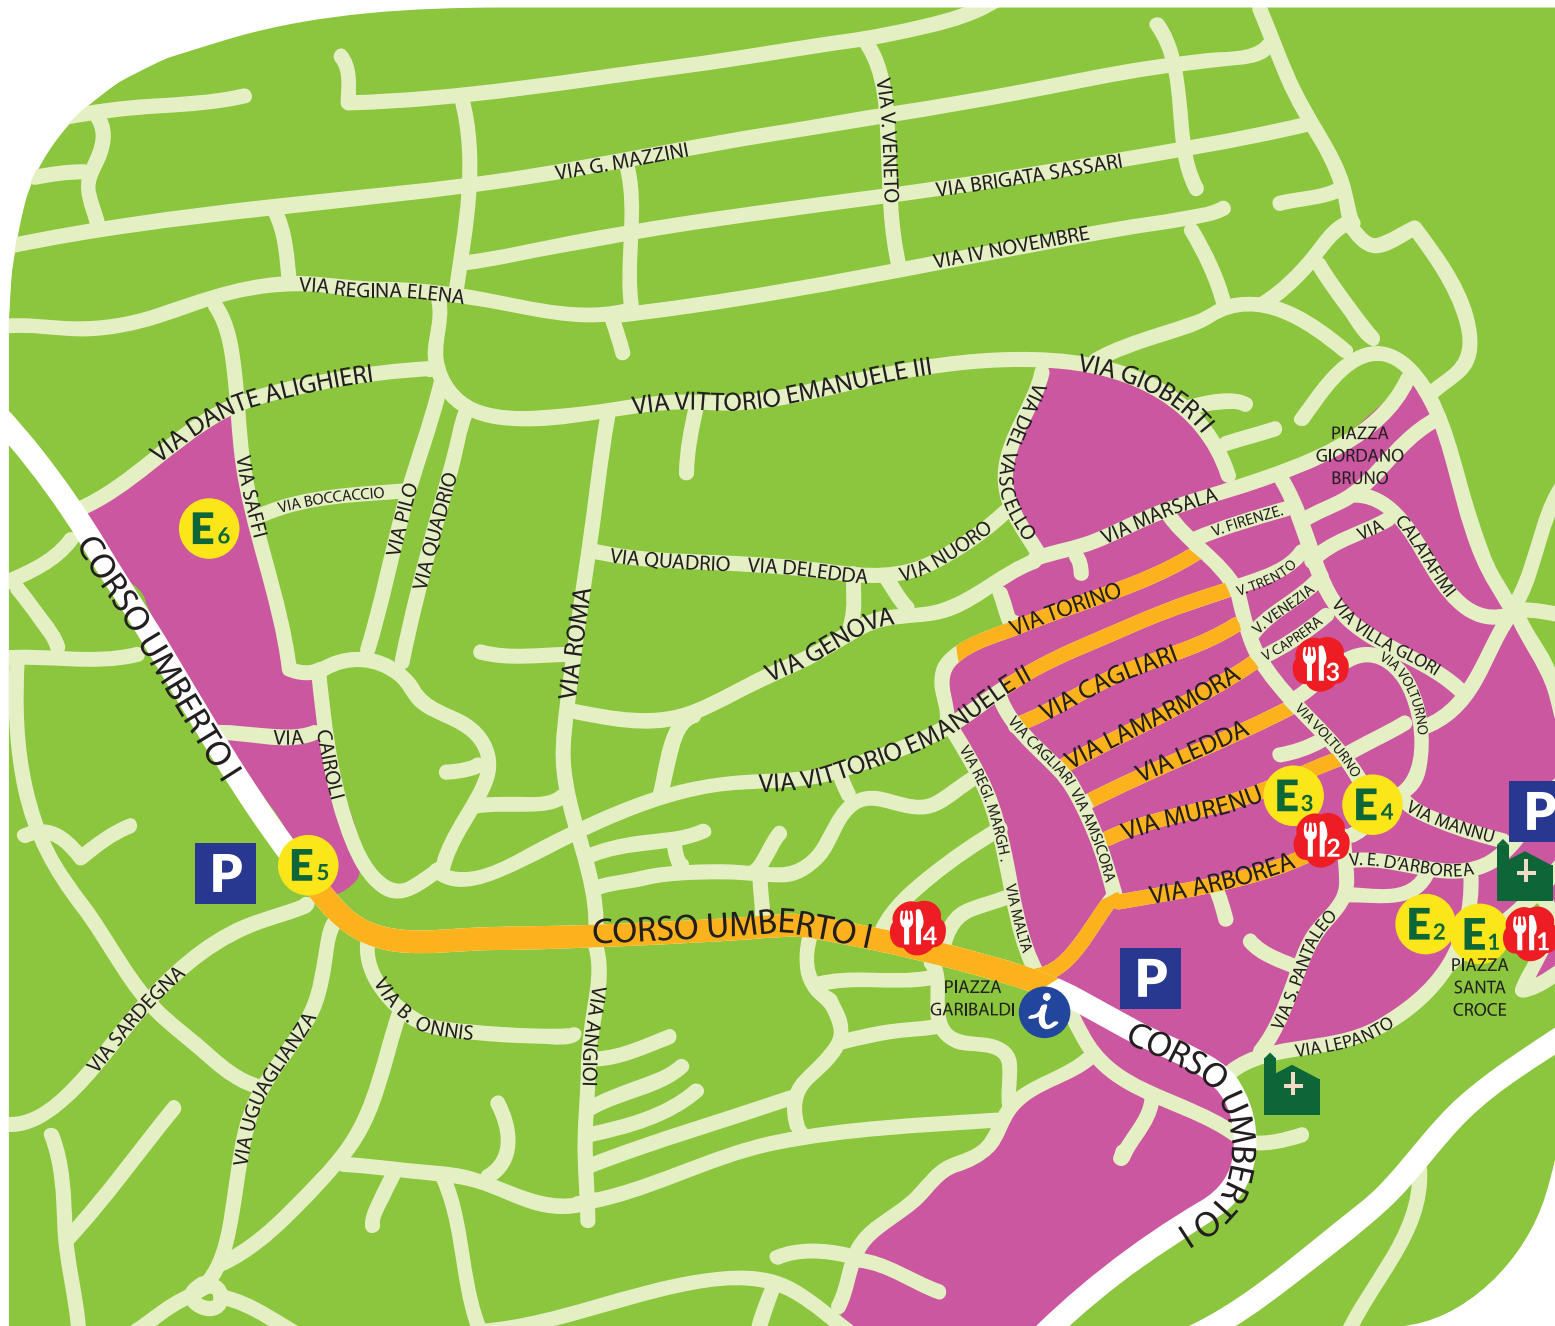

MACOMER

15-16-17 maggio

LEGENDA

- Chiese
- Infopoint
- Eventi ed Esposizioni
- Punti di ristoro
- Parcheggi
- Centro Storico
- Percorsi Culturali

A.S.P.E.N.

SARDEGNA

cuoredellasardegna.it