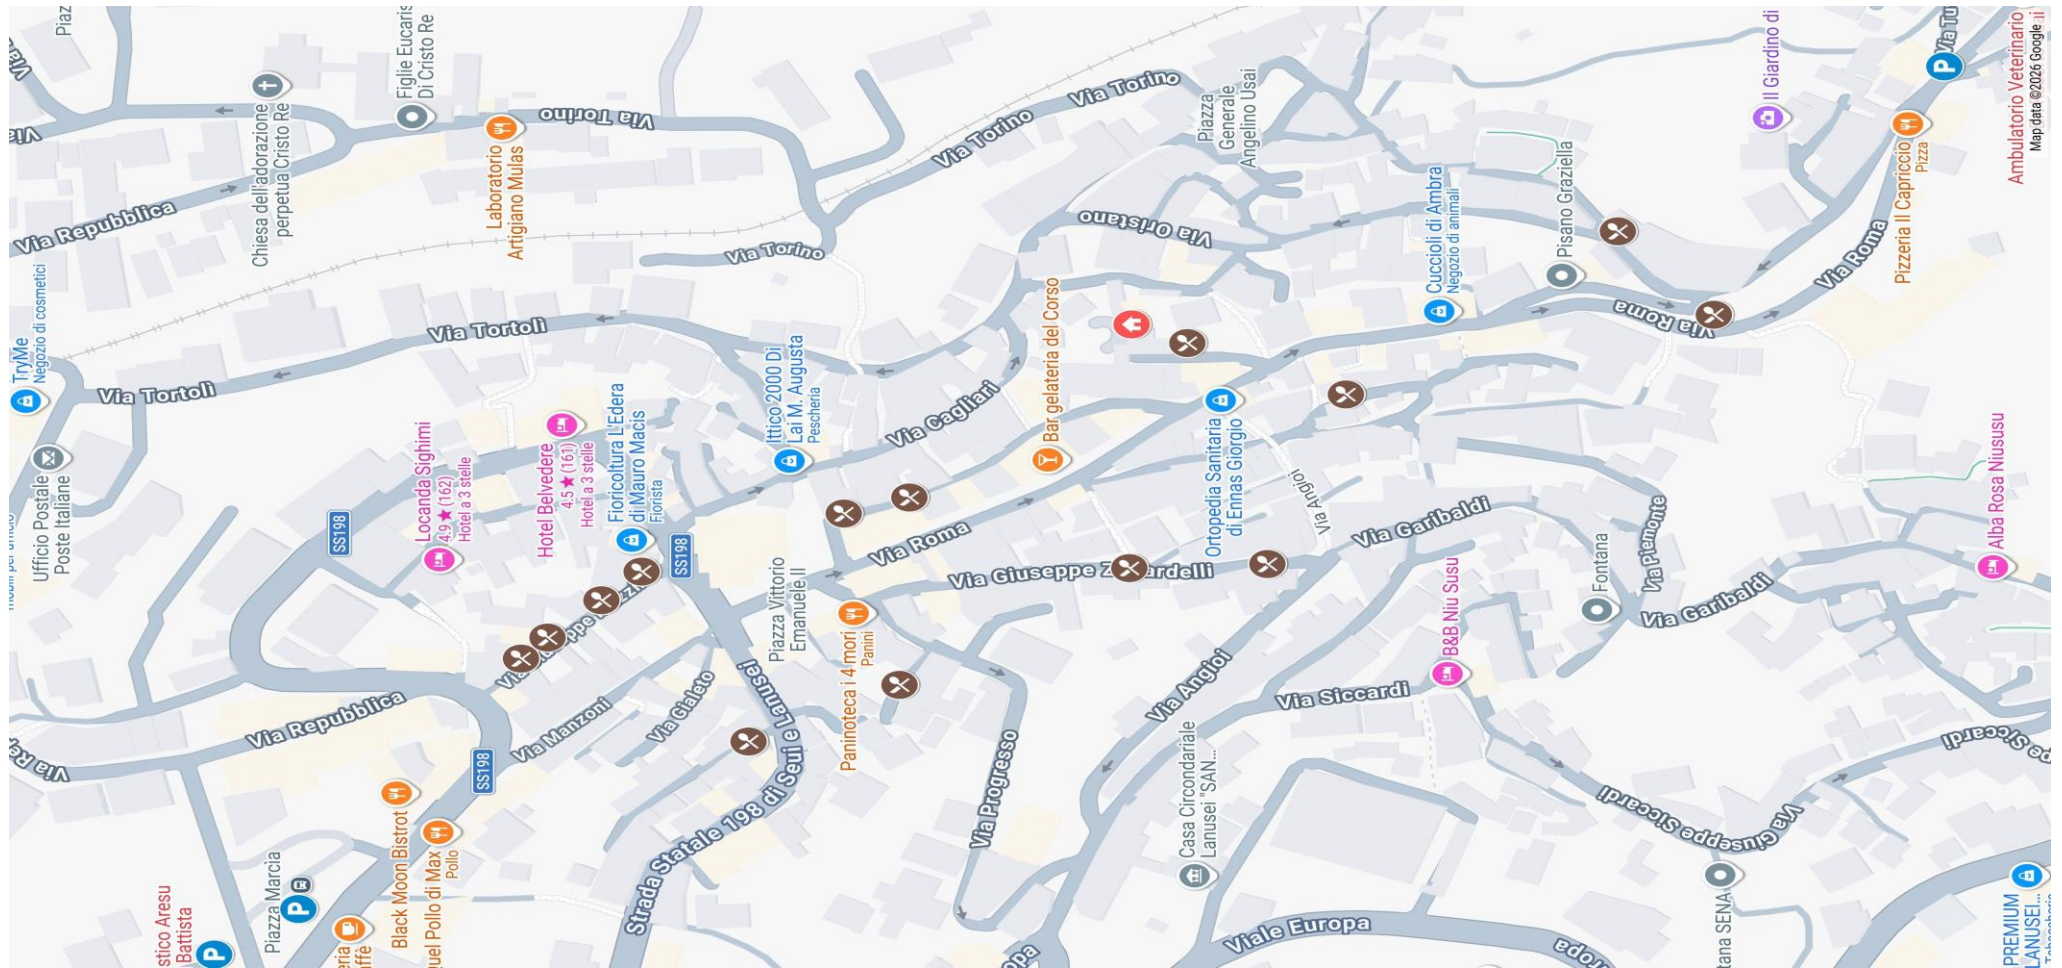

LANUSEI

27 . 28 giugno | lampadas | june

Profumi, colori, emozioni in festa Scents, colors, emotions in celebration

PRIMAVERA
nel cuore della Sardegna

inquadra il QrCode
e scarica il PROGRAMMA
e la MAPPA dell'evento

cuoredellasardegna.it | f @ X