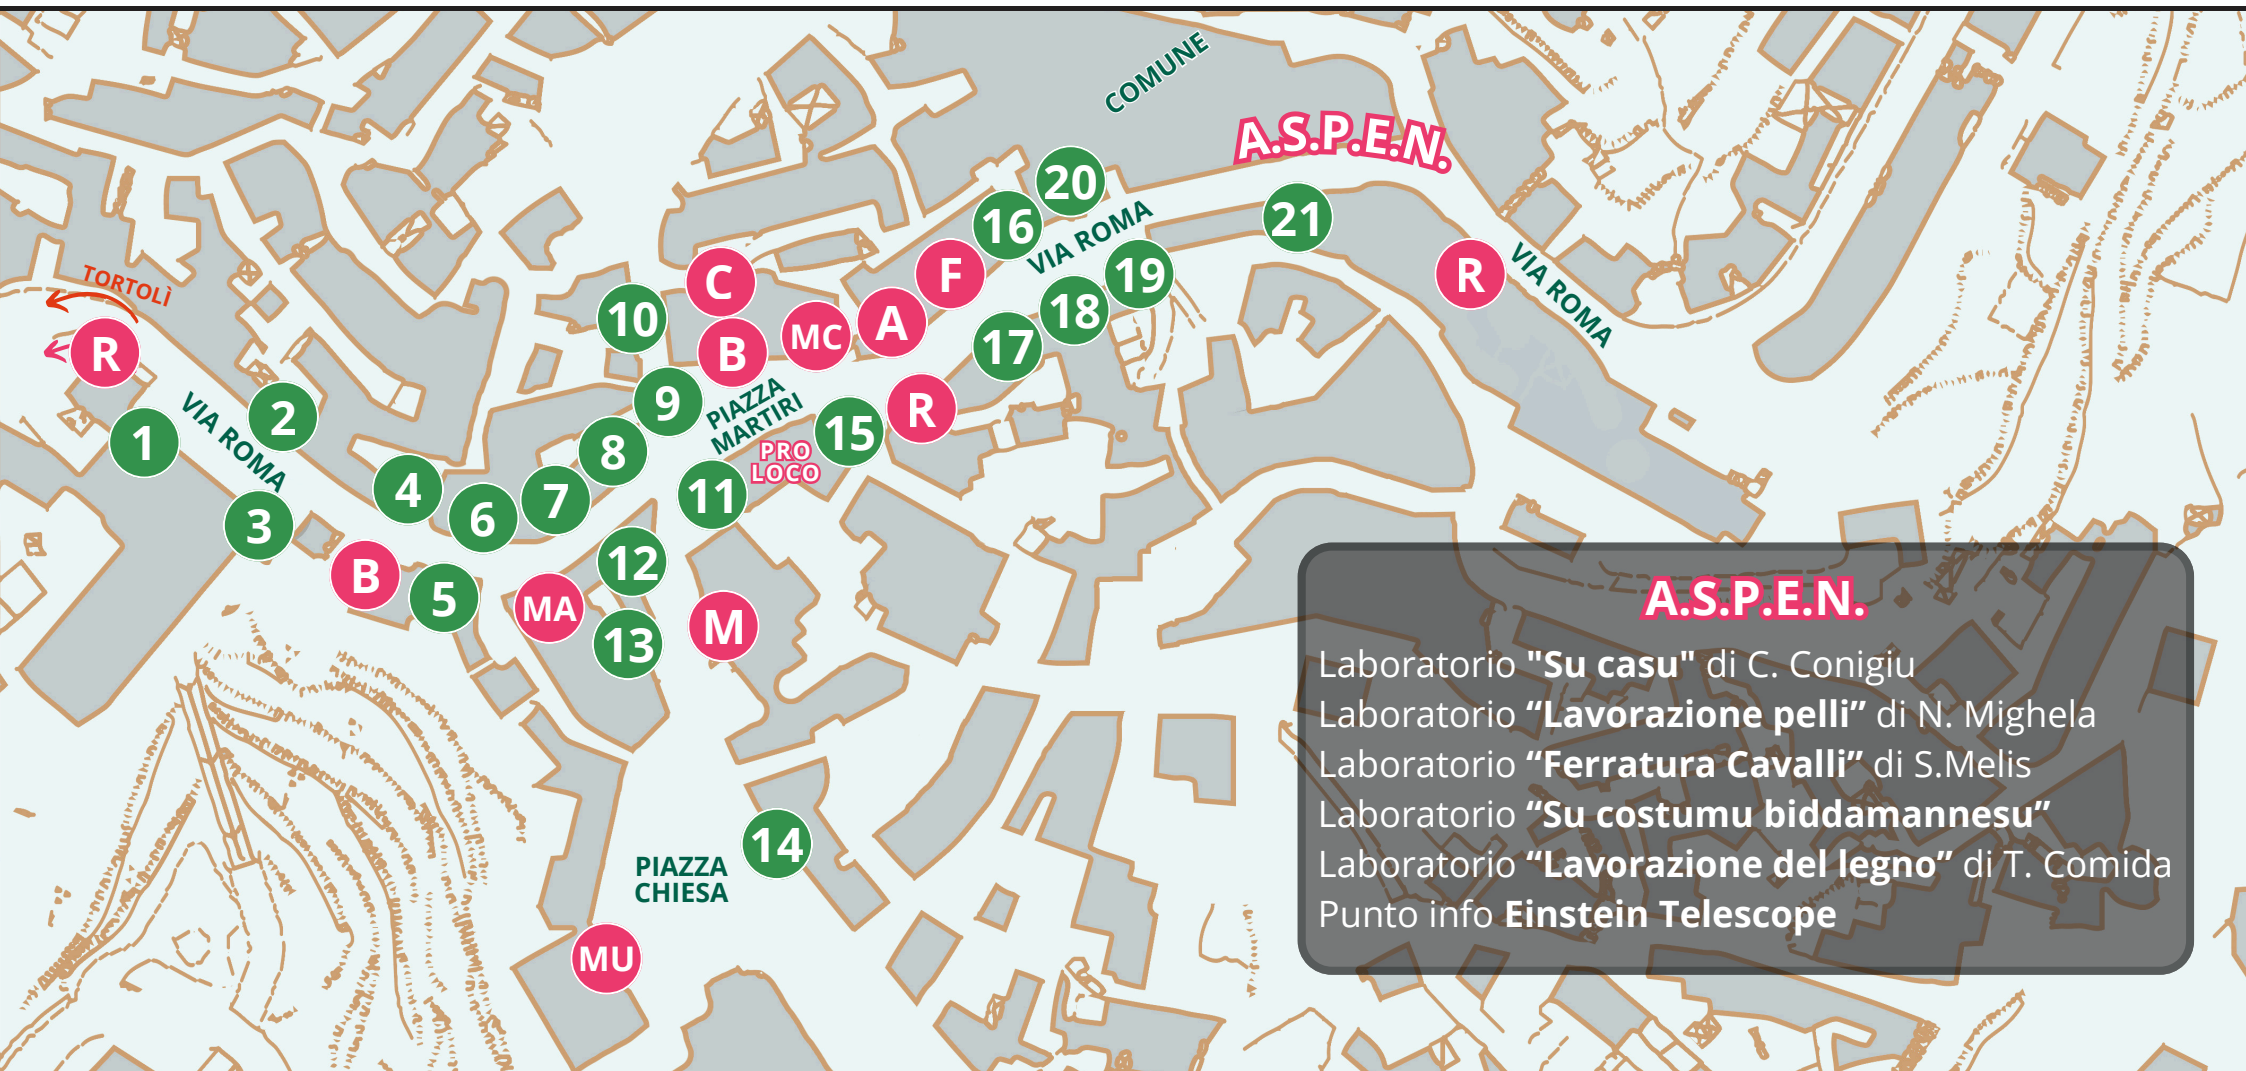

VILLAGRANDE STRISAILI

13 . 14 giugno | làmpadas | june

Profumi, colori, emozioni in festa

Scents, colors, emotions in celebration

PRIMAVERA

nel cuore della Sardegna

inquadra il QrCode
e scarica il PROGRAMMA
e la MAPPA dell'evento

Banco di Sardegna
Gruppo BPER Banca

cuoredellasardegna.it | f @ X